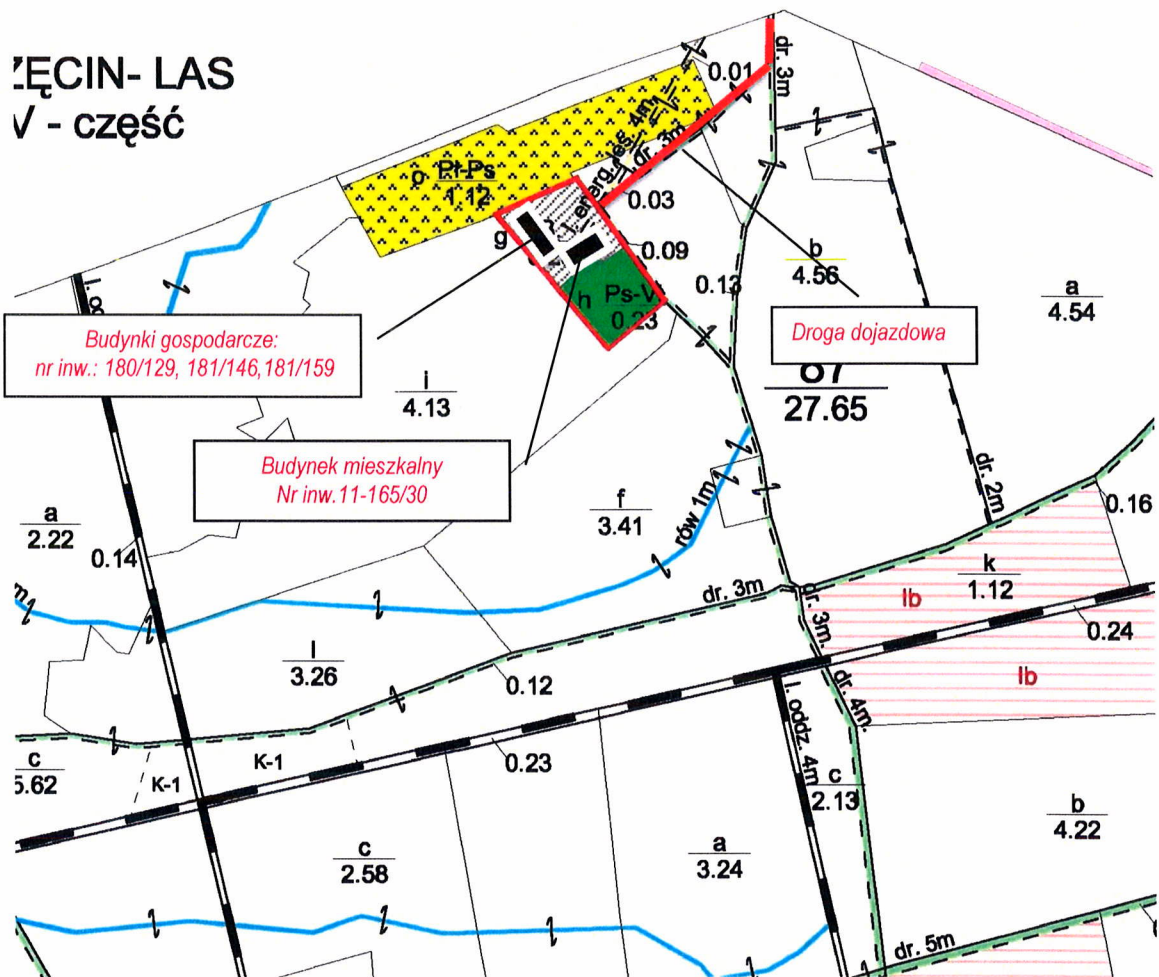

Fragment mapy gospodarczej
N-ctwo Koszęcin (leśnictwo Piłka), obręb Koszęcin, ark.8
okres gospodarczy od 01.01.2010 do 31.12.2019
skala 1:5000

Sporządził: J.MIELCZAREK

NADLEŚNICZY
Nadleśnictwa Koszęcin
Adam Chudzik